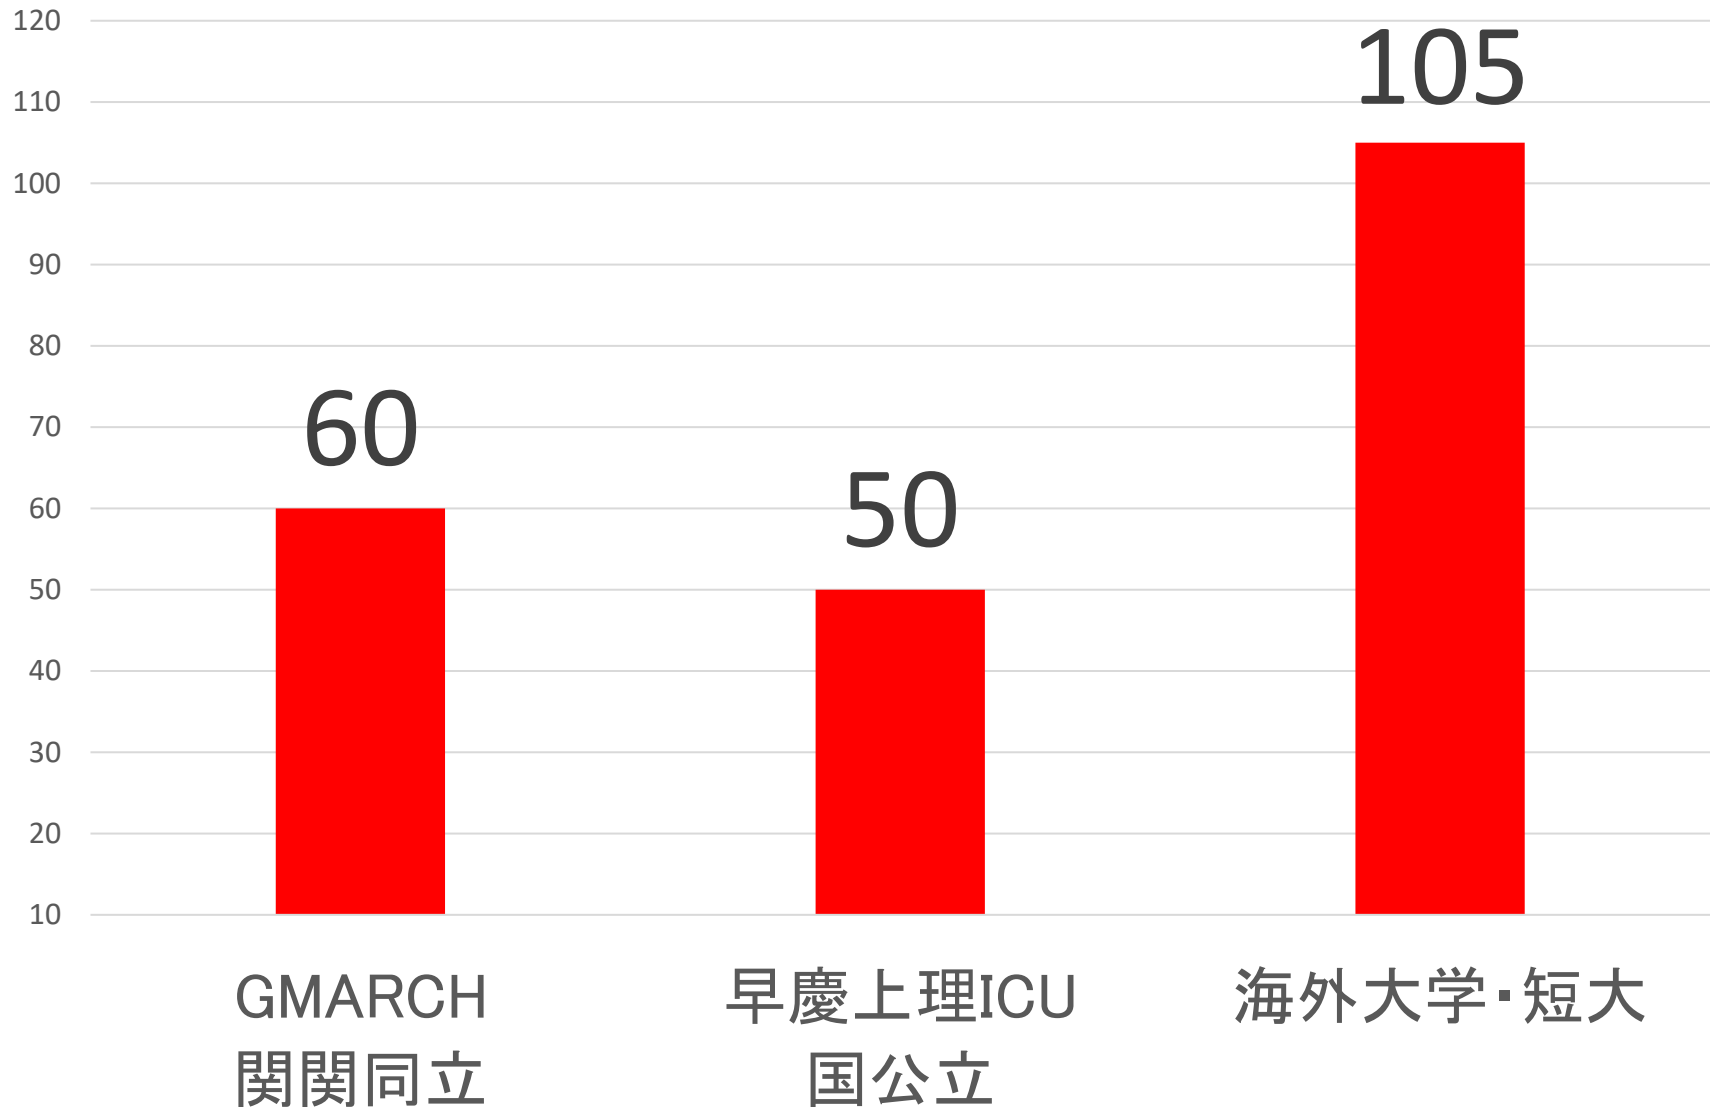

## 海外大学(カナダ以外)

マンチェスター大学[UK] 1名  
ヨーク大学[UK] 2名  
メルボルン大学[AUS] 1名  
カンザス大学[US] 1名  
復旦大学[CH] 1名  
セゲド大学(医)[HU] 1名  
他

多くが総合型・  
推薦型の入試で  
国内大学に合格

海外大学へはBC州  
の成績を使って進学

# 1期生～7期生(198名の合格実績)