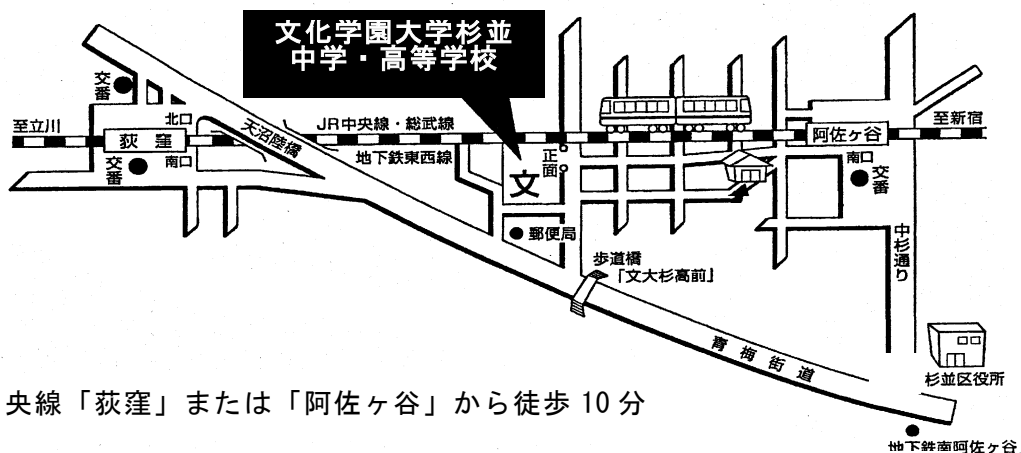

敬具

記

開催日 2023年10月16日(月)

時間 10:30 ~ 11:40 (受付開始10:00~)

※閉会后、ご希望の先生方には授業をご覧いただくこともできます。

※恐れ入りますが、当日は名刺をご持参ください。

場所 本校 本館3F 大体育館

お申込み 本校 HP(<https://bunsugi.jp>)のトップページ「塾の先生対象学校説明会」からお申込みください。

(申込受付期間: ~10月10日(火)23:59まで)

※お申込み時にいただいた個人情報は、本校からのご案内をお送りする目的にのみ使用し、それ以外で個人を特定できるデータの開示は致しません。尚、ご希望があった場合は変更・削除も行います。

以上

最寄駅 JR 中央線「荻窪」または「阿佐ヶ谷」から徒歩 10 分