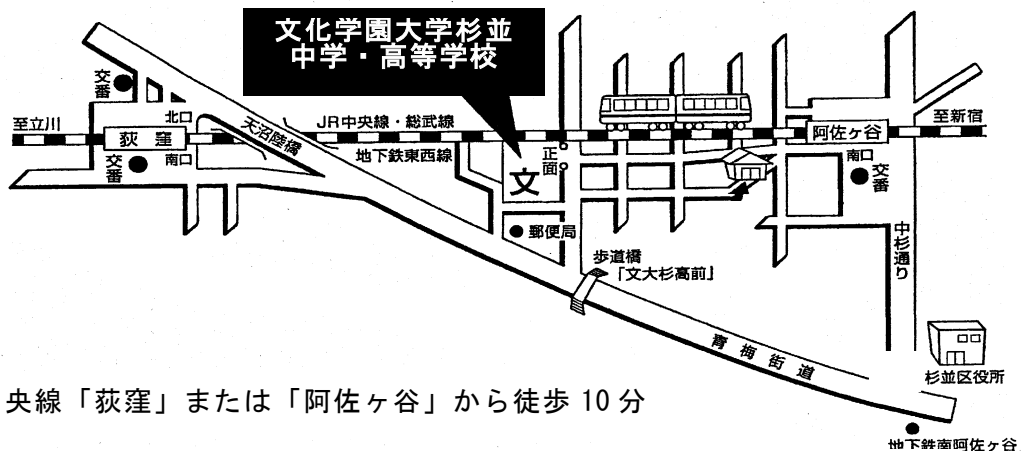

開催日 2023年5月29日(月)

時間 10:30 ~ 11:40 (受付開始10:00~)  
※閉会后、ご希望の先生方には授業をご覧いただくこともできます。  
※恐れ入りますが、当日は名刺をご持参ください。

場所 本校 本館3F 大体育館

お申込み 本校 HP(<https://bunsugi.jp>)のトップページ「塾の先生対象学校説明会」  
からお申込みください。  
(申込受付期間: ~5月18日(木)23:59まで)

※お申込み時にいただいた個人情報は、本校からのご案内をお送りする目的にのみ使用し、それ以外で個人を特定できるデータの開示は致しません。尚、ご希望があった場合は変更・削除も行います。

以上

最寄駅 JR 中央線「荻窪」または「阿佐ヶ谷」から徒歩 10 分